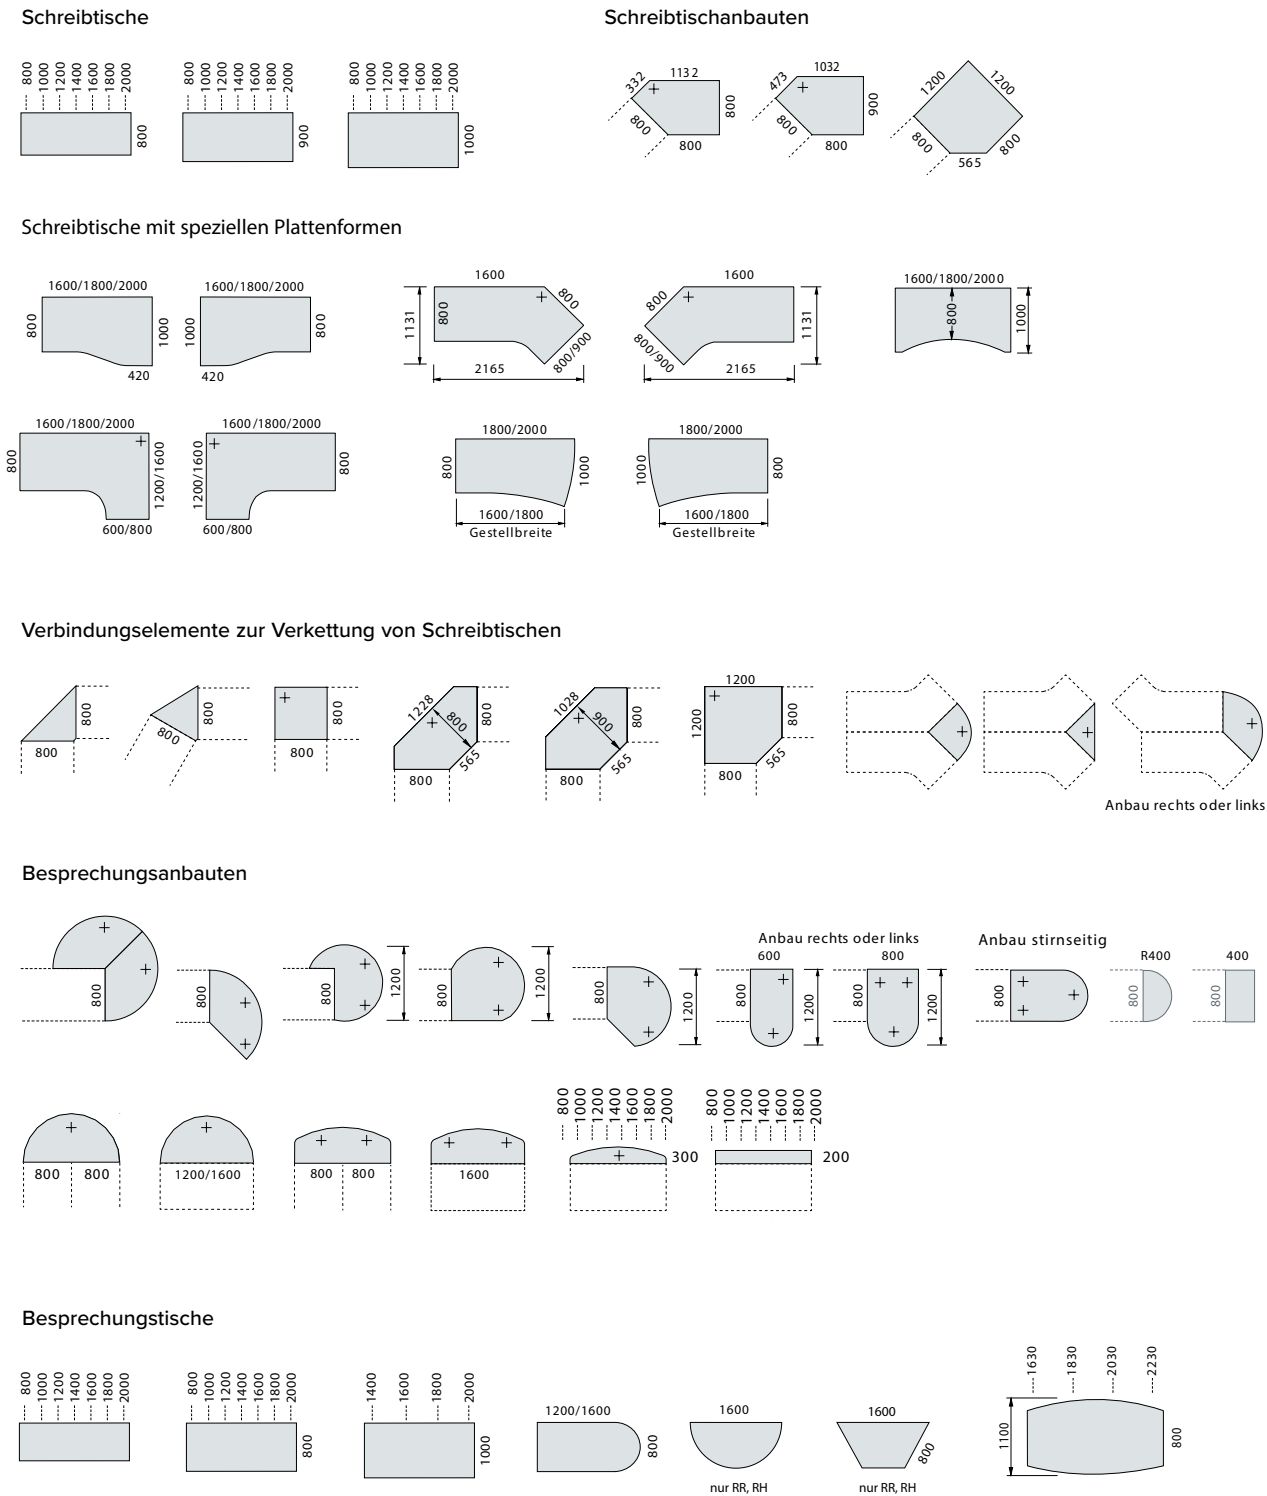

REISS Standard-RH/RR/VH/VV