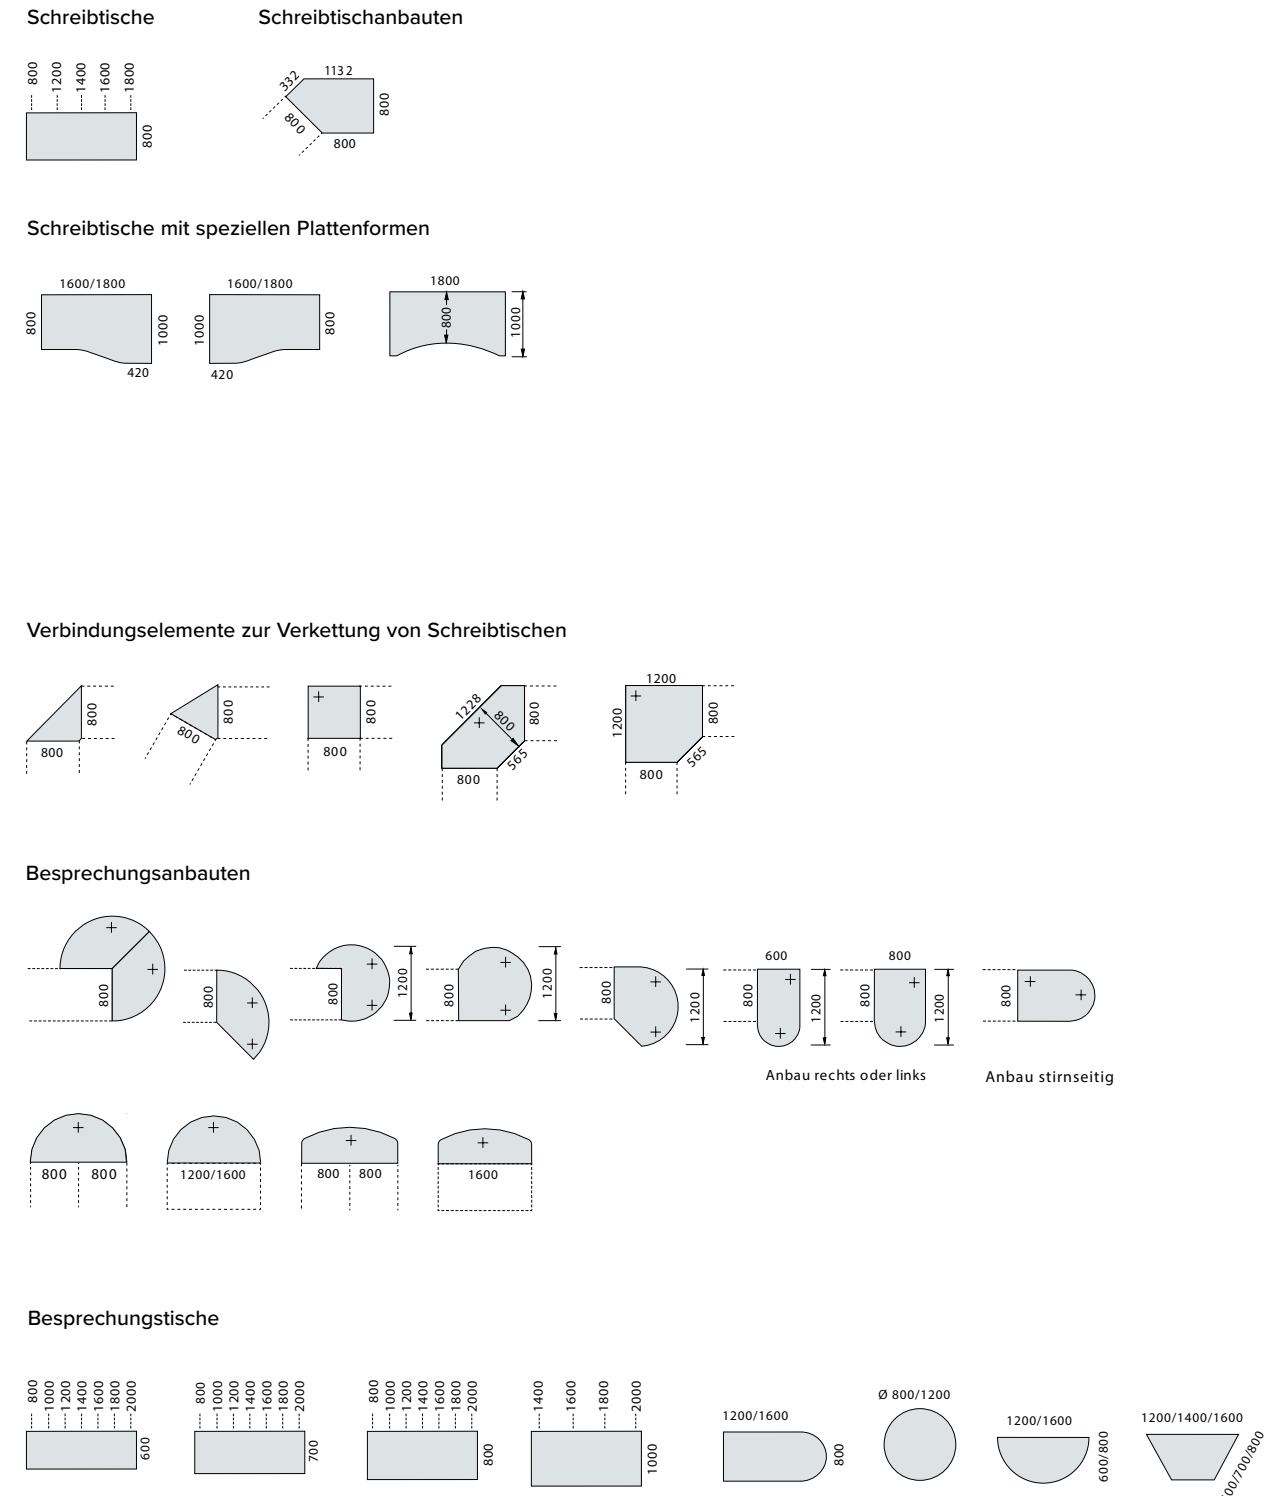

REISS Standard

DEKORE

FARBEN

Weiß	Calvadosapfel	Weiß	RAL 9003
Office White	Kirsche	Grauweiß	RAL 9002
Weißgrau	Royaleiche	Lichtgrau	RAL 7035
Jasmin	Lindbergeiche hell	Silber	RAL 9006
Sandgreige	Lindbergeiche grau (Oberfläche glatt)	Graualuminium	RAL 9007
Lichtgrau	Nussbaum	Staubgrau	RAL 7037
Weißaluminium	Anthrazit	Anthrazit	RAL 7016
Königsahorn	KANTENBAND	Anthrazitmetallic	REISS 63
Ahorn hell	im jeweiligen Dekor	Schwarz	RAL 9011
Buche	Multiplex Buche, 3D	Chrom*	
Weißbuche	Multiplex Silber, 3D		

*außer REISS Standard □ 30 mm